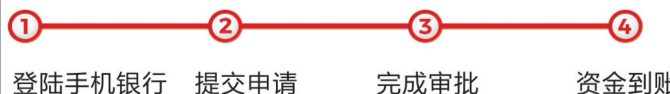

直销银行APP客户端 手机银行APP客户端

本行手机银行客户可下载手机银行APP客户端办理,其他客户可下载直销银行APP客户端办理

24小时客户服务热线 0731-96599
网上银行: www.hrxjbank.com.cn