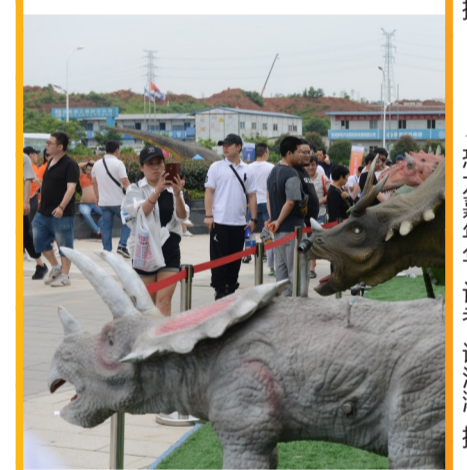

▲市民在逛展咨询 记者 谭浩瀚 摄

▲现场展示的建筑模型 记者 谭浩瀚 摄

▲恐龙嘉年华 记者 谭浩瀚 摄