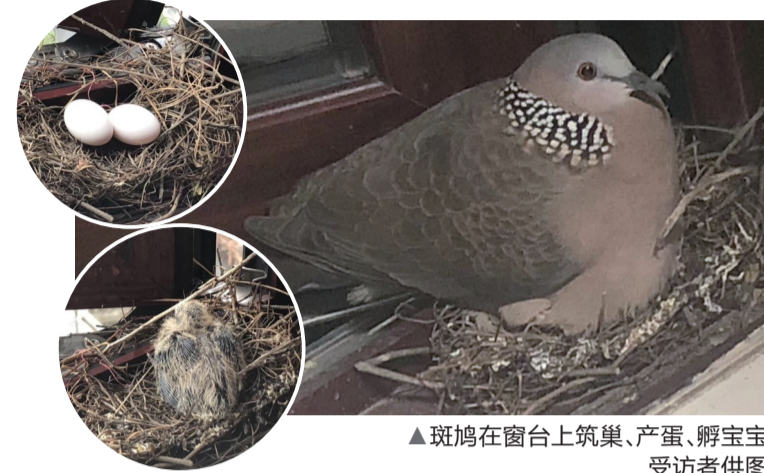

斑鸠“进城落户”记: “试探”了个把月,终于选择了她家

“我家的窗台上上来了一位神秘客人——斑鸠。小鸟一家不仅生下了2个鸟蛋,如今还孵出了小鸟。”昨日凌晨,一场暴雨如期而至,正当市民彭小英为小鸟一家担忧之时,却发现它们已经安全“挺过”。她致电本报新闻热线,兴奋地讲述了一个月来人鸟和谐相处的故事。

▲斑鸠在窗台上筑巢、产蛋、孵宝宝 受访者供图

该不该欢迎这个新客人?

“月初时就发现有个小家伙来家里定居,没想到家庭成员越来越多。”彭小英家住天元区,是市二中第一附小校长。她回忆说,大约4月时,她发现卫生间的窗边经常有一只小鸟,长着一身灰褐色的羽毛,长长的尾巴,脖子上有一圈花纹,眼睛又黑又亮,特别有神。当家人下班回家时,只要见到有人,它就会立刻飞走。

有一天回家,彭小英发现小鸟衔了一些废塑料和小竹棍子在窗缝里,感觉它是准备搭窝。她觉得这里不适合搭窝,于是就把那些废料扔进垃圾桶。但又觉得这样有点于心不忍,于是在窗台上放了一点绿豆、红豆、小米作为补偿。接下来,小鸟又有两次搭窝的行为,分别被她和她的先生扔掉了。原因很简单,窗台并没有适合它搭窝的地盘。

“从内心深处来说,我还是很喜欢这位神秘来客的。”彭小英说,于是她继续放一点粮食在窗台上,等待它的“光顾”。好长一段时间,小鸟再也没有搭窝了,也没有见到过那位神秘来客。不过有趣的是,她每天放的粮食都被吃得一粒不剩,可窗台上仍然很干净。

它回来了,还生了个蛋

突然有一天,彭小英发现在窗台上的粮食一粒没少。“突然有种莫名的难过,我猜它也许不会来了吧,但我依然期待奇迹发生。”不过第二天,它还是回来了。直到5月4日晚上,彭小英回家发现,小鸟一直蹲在窗台上,即使她靠近打开纱窗,小鸟仍然一动不动。“如果我想抓住它可以不费吹灰之力,而当时我的确有一个闪念,是不是把它抓进房里,用个纸盒或者找个笼子把它养起来呢?但理智告诉我,绝对不能。因为对于小鸟来说,最宝贵的不是粮食而是自由。”彭小英说,当她打算关上纱窗