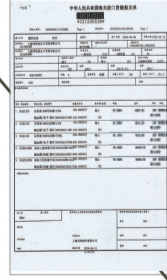

郑重承诺：全场腕表机芯保修一年
售后地址：真时盛钟表店(株洲市天元区韶山路花园一村394号)
售后电话：17001441111 400-710-6969

温馨提示：本次名表款式虽多，但数量有限，为保证公平，先到先得，售完即止

抢购地址：株洲市传媒大厦(泰山西路明月湖对面)
乘车路线：市民可乘坐106路、Z1路、T17路、T26路、T32路、T42路、T49路、T59路、T60路、T69路、T70路、等多趟公交车到传媒大厦站下车即到。

抢购时间：4月25日—5月5日(仅展11天)
抢购热线：**0731-22717000**(电话预约有惊喜)

己亥年三月二十
2019/04/24
星期三
今日16版

株洲晚报

微信公众号 智慧株洲App
新闻热线 28829110
总第6368期