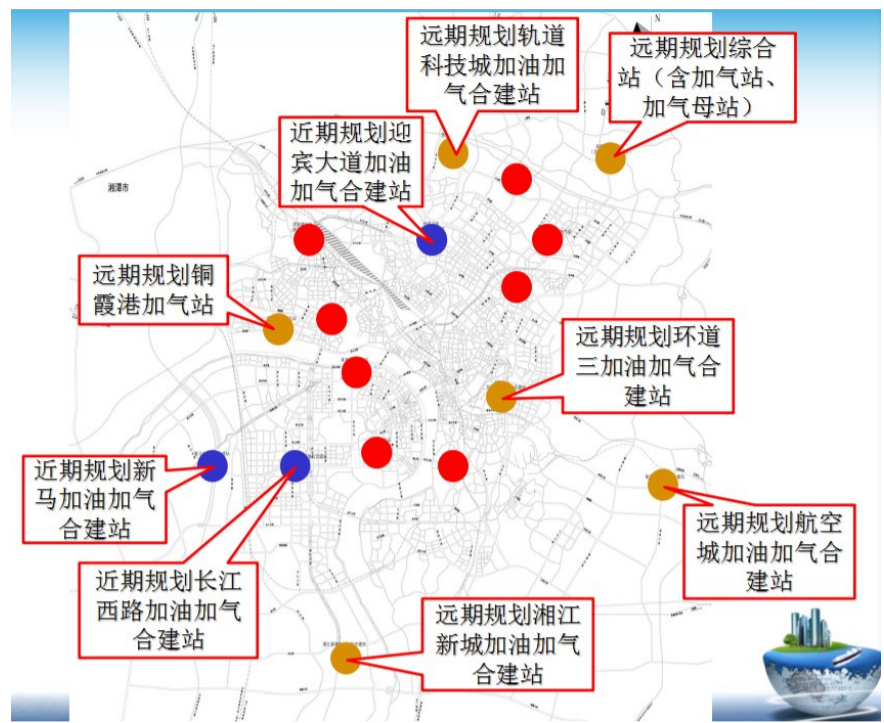

# 燃气车以及油气两用车逐年增多 我市规划新建10座汽车加气站

本报讯(记者 肖蓉 通讯员 李礼)您开的是加天然气或油气两用的车吗?以后,给汽车加气将越来越方便了。日前,市规划局公示了《株洲市燃气发展规划》,根据规划,我市将新建汽车加气站10座,其中近期规划的3座将在2020年建成。至2030年,我市的汽车加气站总计将达到18座。

## 规划至2020年新增3座汽车加气站

市规划局相关专家介绍,天然气以甲烷为主,与汽油相比,可减少一氧化碳排放,节省能耗,对于改善城市大气环境、调整能源结构、节能减排有着重要作用。

近年来,我市燃气车以及油气两用车逐年增多。根据调研数据,市规划局对我市天然气汽车用气量进行预测,在近期规划中,天然气汽车日用气量为8.80万立方米,远期规划日用气量为10.76万立方米。目前,我国加气站日加气规模基本上在1万立方米左右,这也意味着,我市未来加气站需求

量最少需要11座。近日,市规划局公示了《株洲市燃气发展规划》,规划分近、远两期,近期为2017-2020年,远期为2021-2030年。

在汽车加气站规划方面,从城市空间布局以及加气辐射范围考虑,规划期内,保留现状已建的8座汽车加气站;规划近期新增3座汽车加气站;远期新增6座汽车加气站,1座CNG加气母站,至2030年株洲市中心城区共有天然气加气站18座(含加气母站)。

## 现有8座汽车加气站

体育中心加气站	天元区神农大道与滨江北路交汇处东南侧
清水塘加油加气合建站	石峰区清石路
戴家岭加气站	荷塘区新华东路与北环交汇处
谭家墩加气站	芦淞区枫溪大道与江绿路交汇处西北侧
五气加气站	天元区珠江南路与黄山路交汇处南侧
云龙07加气站	云龙示范区云龙大道与玉龙路交汇处北侧
石峰桥加气站	石峰区石峰大道与铜霞路交汇处
公交基地加气站	荷塘区荷塘大道与学林路交汇处北侧