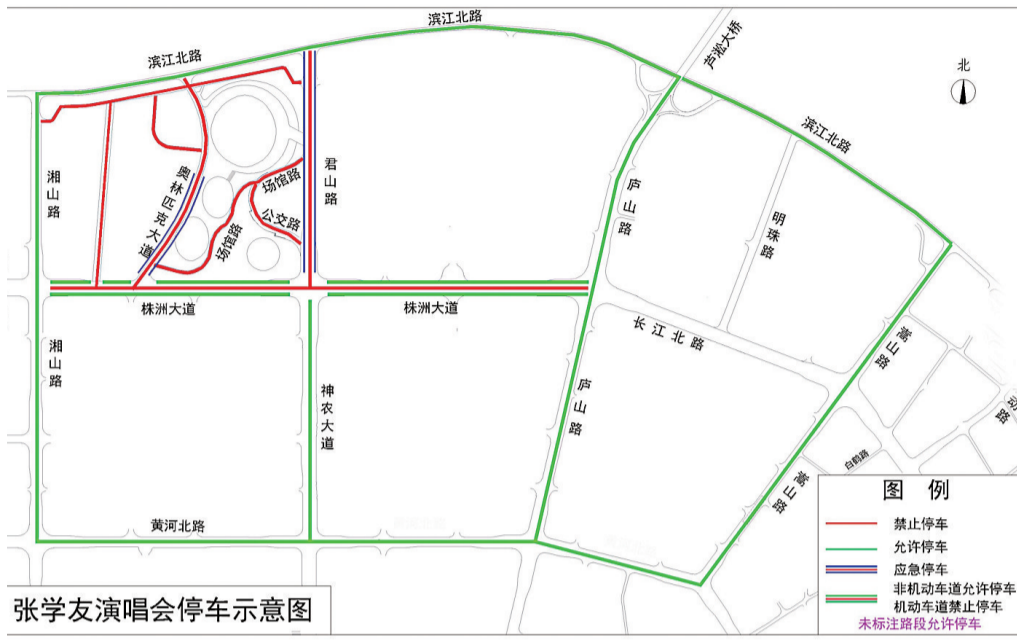

张学友演唱会明晚举行 体育中心周边路段将交通管制

交警提醒:请观演市民尽量乘坐公交车

本报讯(记者 刘玺 通讯员 彭晚华)明晚,张学友经典演唱会将在市全民健身服务中心体育场举行,预计观众、演职人员、工作人员将达到四万余人。记者从市公安局交警支队获悉,为确保演唱会期间市民的出行安全和道路通畅,当晚将有400余名警力加强交通维护和疏导,体育中心周边路段将实行临时交通管制,交警部门提醒观演市民尽量乘坐公交车出行,开车出行的市民要服从现场交警的指挥、文明出行。

具体交通管制措施:

- 1、从明天下午3点30分开始,株洲大道、奥林匹克大道、滨江路、神农大道(君山路)合围区域(含奥林匹克大道,其余道路不含)优先持有通行证车辆进出、停放,严格禁止任何车辆占用行车道停放或临时停放(应急停车及停车位除外)。
- 2、天元区君山路两侧禁止停车(应急停车除外),株洲大道仅允许车辆在非机动车道内停放,机动车道内禁止任何车辆停放,在保证双向畅通的前提下,其它道路允许车辆紧靠人行道沿路或机非隔离带顺向有序停放。当君山路、湘山路、滨江北路停车位基本饱和后,交警部门将在株洲大道湘山路口、株洲大道君山路口、滨江北路芦淞大桥北匝道口、滨江北路湘山路口设置管制点,采取临时交通管制措施,禁止任何车辆驶入君山路、湘山路、滨江路芦淞大桥北匝道口至湘山路口段。同时,加强株洲大道的交通疏导指挥,禁止任何车辆在株洲大道滞留、停放。
- 3、东平路实行全封闭交通管制期间,在奥林匹克大道训练场“丁”字路口北口,红星美凯龙市场南侧支路与东平路交叉口设置管制点,禁止任何车辆驶入东平路(有通行证的车辆除外)。
- 4、天台路、珠江路、西环线、滨江路(含临界道路)合围区域内,在保证道路畅通的条件下,允许车辆有序停放。

5、公交车经株洲大道、神农大道、体育中心公路出入体育中心公交车停车场接送观众。

- 6、出租车限行区域:出租车不得进入株洲大道、奥林匹克大道、滨江路、神农大道(君山路)合围区域(含奥林匹克大道,其余道路不含)内及君山路。
- 7、出租车临时停靠点设置:为方便出租车运载观众,允许出租车在株洲大道神农大道路口至湘山路口路段右侧机动车道、滨江路神农大道路口至湘山路口路段两侧临时停车上、下客,上、下客后必须迅速直行驶离,不得掉头,不得在机动车道停车候客,不得影响其它车辆通行。
- 8、出租车驶离线路:株洲大道南北方向的出租车在株洲大道两侧临时停靠点停车后,沿株洲大道

驶离,不得进入奥林匹克大道或君山路;滨江北路南北方向的出租车在滨江北路两侧临时停靠点停车后经滨江北路驶离,不得进入奥林匹克大道、湘山路。

9、一旦体育中心周边出现车流量骤增或大量人员、车辆聚集,影响安全的情况下,交警部门将在株洲大道庐山路口、株洲大道湘山路口、黄河路神农大道路口、滨江路芦淞大桥北匝道口、滨江路湘山路口实施临时交通管制,禁止车辆驶往体育中心方向,指挥车辆绕行;在株洲大道嵩山路口、株洲大道莲花路口、滨江路嵩山路口设置分流点,提前指挥过境车辆经嵩山路、黄河北路、长江北支路绕行。