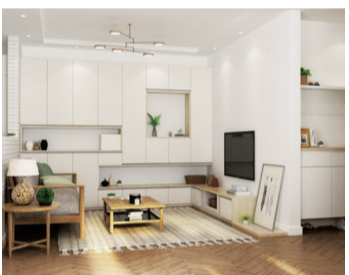

新年新气象,推荐时尚客厅背景墙搭配

休闲的窗边椅,鲜艳的地毯,舒适的沙发,都构成了温馨的客厅。不论陪伴我们的是或大或现代或古典,或自然或华美的家,欢聚一堂的场面总是那么温馨。而在客厅装修中,背景墙装修总是重头戏,既有创意又实用的背景墙可以提高家装颜值,又能增加生活便利性。近年来,设计师推荐热门客厅背景墙搭配,打造现代时尚新家。

复杂型的装修

电视背景墙可以充分利用墙面空间,设计超强的收纳和展示功能。吊柜和玻璃柜结合,有种呼之欲出的视觉效果,开放式格子间可以摆放一些绿植和装饰品,客厅高贵、优雅、清新的气质就体现出来了。

撞色隔板可以让家装得更活泼和俏皮,清新的装饰,显得家里更有活力。客厅空间稍大的可以采用整墙收纳柜,是很明智的选择,入住后就会发现柜子从来不会嫌多的。

简约装修

简约装修可以设计成下排电视柜和墙上隔板组合的造型。隔板放一些装饰品是很有创意的,有种灵动感。更简单的做法就是背景墙上直接刷乳胶漆,或者贴壁纸。想要加点跳色也可以,注意和家装风格搭配,选择适合的颜色。

中型收纳装修

设计一个吊柜满足简单的收纳功能,做好掩门处理,这样可以防止灰尘进入,部分的开放设计,是为了起到一定的展示功能作用。小户型的设计中,则可以将柜子做在一侧,这样收纳功能就强大了,也不会观影时显得疲劳。

家具天地

如何打造新中式风格(四) 打造新中式风格 家具线条要简练

新中式风格在设计造型方面,以简洁硬朗的直线条为主。直线条的中国传统的装饰元素和产品造型更符合现代快捷舒适的生活要求。新中式风格的家具可搭配古典家具或现代家具,但是一定要注意其线条要简练。现代人追求简单、平和的居住要求,因此,家具应该尽可能的简约,这样才会使新中式更实用、更富现代感。如回字转折、正方九宫格等,非常富有东方神韵。此外,带有明代风格特点的家具,内敛、质朴,能很好地体现中国人含蓄的特点。直线条的产品上,可局部点缀富有传统意味的装饰,如铜片、铆钉、木雕饰片等。