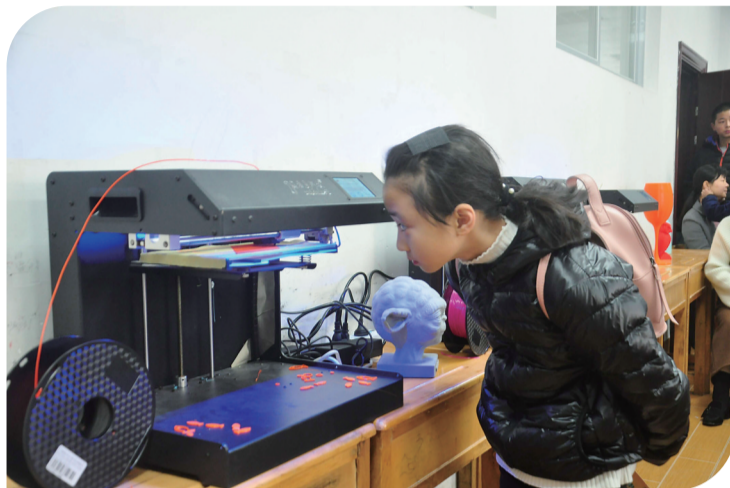

校园活动串烧

市外国语学校举办校园开放日,课程体验、社团活动获点赞 3000名家长组成“考察团”进校园

▲3D打印机备受关注 通讯员供图

本报讯(记者 宋芋璇 通讯员 王佳奕)12月24日上午,3000名家长带着孩子齐聚株洲市外国语学校寄宿部教学楼,参加了该校的校园开放日活动。

从上午8点半开始,课程体验、圣诞嘉年华暨社团活动展示等校园开放日活动便接连呈现在家长们面前。STEAM课程(理科核心素养课程)课堂上,学生们在老师的指导下,正在制作棉花糖爆米花。在“DI创新思维”课堂上,DI中国区大赛裁判彭向斌老师为孩子们带来了一场精彩的示范课。3D打印、无人机、机器人等具有显著信息时代特点的课程吸引了很多家长的眼球,纷纷为学校丰富多彩的课程设置点赞。

课程体验结束后,圣诞嘉年华暨社团活动展示在艺体馆拉开序幕,掀起了校园开放日活动的高潮。羽扇华裳的汉服社表演,传承华夏一脉五千年风韵;洛丽塔风、王者荣耀的cosplay表演,让家长走进孩子们热爱的二次元世界;妙语连篇的《小花上学》、特色英语剧《白雪公主》、张力十足的街舞表演,每一个节目都散发着外国语学子的青春气息……

“我们学校丰富多彩的校园活动,能够为学生提供更全面的能力培养平台。”正如饶婷校长给家长们的演讲中所说,外国语学校独有的特色课程和校园师生风貌,给组团来考察的家人们留下了深刻的印象。

齐海珊:身背学生上学堂

12月20日,11名长期活跃在我市乡村教学一线的教师获得“株洲最美乡村教师”荣誉。这11名“株洲最美乡村教师”分别是:罗业兰、张友新、董朱文、曾庆云、刘永忠、陈满香、王建林、罗敏、闫立平、齐海珊、周建红。本报教育周刊将陆续刊发他们的事迹。

教书40年,22次被评为株洲县、长冲乡年度先进个人。

40年前,风华正茂的齐海珊从师范学院毕业后回到株洲县长冲乡,成为一名教师。

当年的长冲乡大安小学,校舍残破不堪,屋面瓦片稀落。齐海珊在一次检修屋顶时不慎滚落摔成严重腰伤,他在家只休息了4天就拄着拐杖、弓着腰来到了学校。上课时因剧痛难忍,再一次摔倒在地。懂事的孩子们哭着说:“老师,我们求您回家养好伤吧,我们会自觉学习的。”齐海珊假装无事,笑着说:“没事,我是轻伤,我不能躺公不摇椅,耽误一船人啊!”

有很多山区的学生来校路途遥远,山路崎岖。寒冬冰雪天,齐海珊坚持接送学生。一名腿部残疾的学生准备辍学,齐海珊说:“你不能走,老师每天来背你。”这一背就是两年,直到孩子初中毕业。

有的学生交不起学费面临辍学,齐海珊就慷慨解囊。上世纪八九十年代,家住李家村花冲组的学生颜海燕父亲残疾,母亲患病,三姐弟两个上初中,一个上小学,无钱交学费,生活无着落。他得知后亲自上门担行李,帮助交学费,直到孩子读完初中。

回乡教书的第二年,因教学出色,齐海珊调往长冲中学任教高中物理、化学兼班主任。他坚持白天上班,晚上钻研业务,他所任教的学科平均分总是名列全乡同年级第一名。

齐海珊的不少学生走向社会后事业有成,为了回报齐老师的爱心和培养,他们向学校捐资达30余万元,有位学生一次就捐了20万元。

“学生回来看看我,再叫我一言老师,那种感觉,是金钱买不到的。”59岁的齐海珊说,从教40年,这是他最骄傲的时刻。