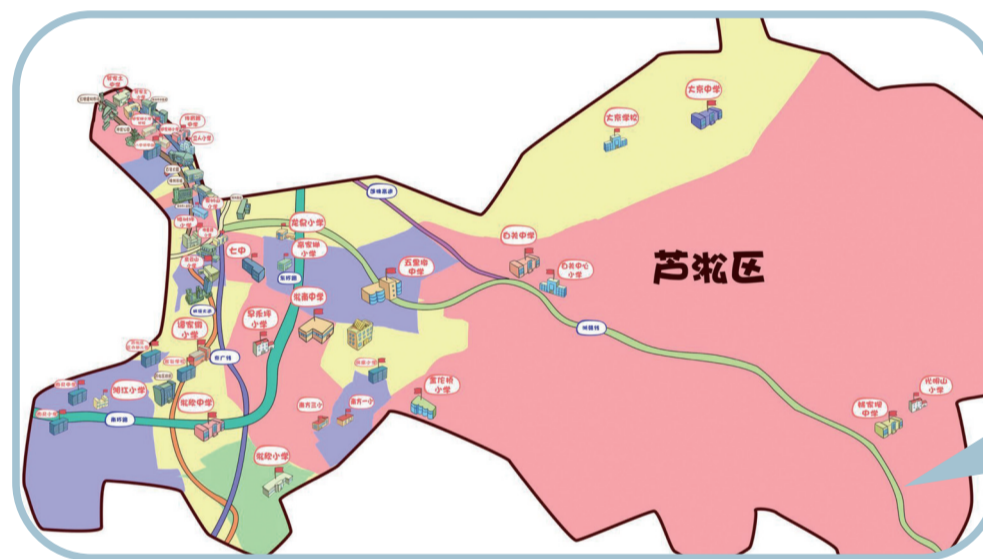

作为一家更专业的装饰施工公司,华鑫装饰相关负责人表示,市场细分之下,一定会用专业的服务来获得消费者的关注,做装修施工,就找华鑫装饰。

(周晓)

株洲晚报

用新闻 纸建设新株洲

国内统一刊号 CN43-0061
今日24版 总第5872期

爆料 28829110
发行 28823900

2017/11/30
星期四
丁酉年十月十三

前期工作花一年,使用者每户平均出3万多元
看着他人出行方便,当初没出钱的主动补交钱

老小区加装电梯 我市有了成功先例

A10

▲萌图由市规划局提供

市规划局发布手绘卡通规划图
告诉市民城区中小学校在哪儿

A04

▲湖汽职院五名在校学生及其研发的智能充电器 受访者供图

湖汽职院这5名大学生
发明智能充电器,充满就断电

A06