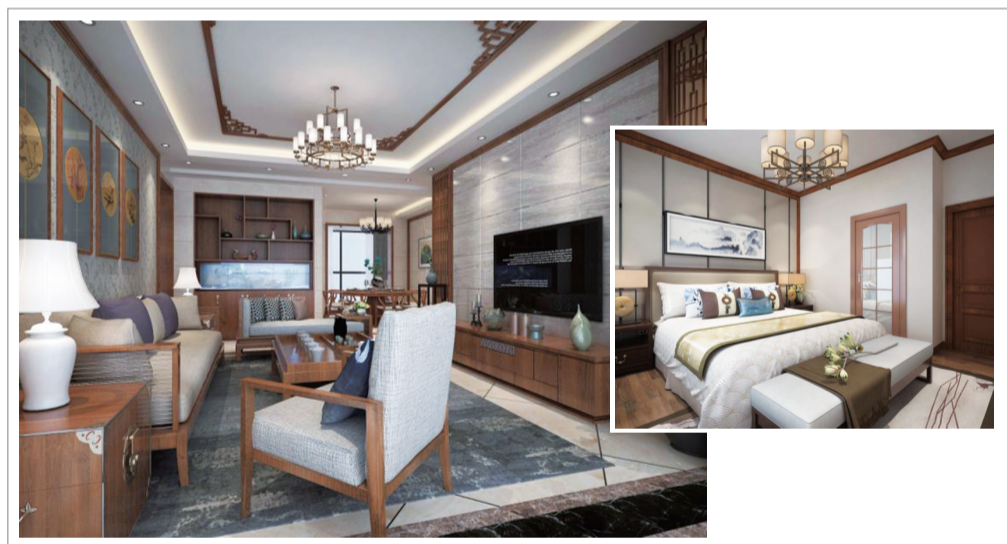

### 设计鉴赏

装饰公司:发财树装饰  
设计师:谭攀(首席设计师)  
从业时间:8年  
擅长风格:现代简约、现代欧式、中式  
设计理念:装饰的灵魂是设计,设计的灵魂是文化。设计就是以人为本,遵守自然法则,缔造经典家装。

设计说明:此户型以现代美式风格为主题,结合客户自身的需求与习惯,为了给业主创造一个简约、时尚、舒适的环境,设计中打破了纯美式设计的观念,将现代大理石线条元素融入了美式风格设计,使整个空间简约而不简单。  
客厅以大气、简约、沉稳为主基调,不需要过多的累赘复杂造型,体现了主人的内蕴品性。沙发造型搭配美式的真皮实木家具和大理石实木家具,和谐又不失协调。湖蓝色的窗帘再配以高贵典雅的美式铜色吊灯,将整个房间的典雅气质体现得淋漓尽致。