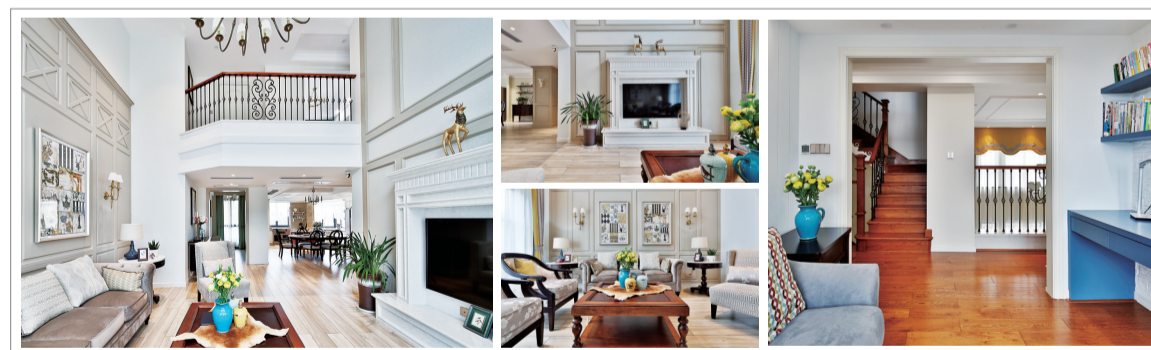

设计鉴赏

装饰公司:株洲大唐装饰
风格:法式风格(实景拍摄)

设计师:罗成(首席设计师)
户型:复式
面积:320㎡

设计说明:

本案设计耐人寻味,高大而开敞的空间,上下双层的复式结构,类似戏剧舞台效果的楼梯和横梁,在这空旷的空间中,弥漫着设计师和居住者的想象,更彰显对生活的追求!设计搭载简欧风格,相得益彰中使西方文化底蕴与个人的优雅气质融合,灯影绰绰中,浪漫之感油然而生。

发财树装饰
湖南工厂化整装定制者
电话: 0731-2222 771
地址: 红旗中路513号三天两夜2楼整层

大唐装饰
高端整装定制·城市精英优选
400-096-0096

家博·大家装
转包赔偿30万
热线:2837 0999
地址:黄河南路78号(利德工业园内)

北京紫名都装饰
BEIJING ZIMINGDU DECORATION
8月26日盛大开业
地址: 新安建材市场12栋3楼整层
电话: 2222-335

铜锣湾家居广场
地址: 株洲市石峰区响石广场
电话: 0731 2830777

家具天地

布艺沙发的清洗和保养

布艺沙发主要是指主料是布的沙发,经过艺术加工,达到一定的艺术效果,满足人们的生活需求。那么布艺沙发如何保养?需要注意以下几点:

- 1、若能每周进行一次最好,沙发的各个位置都要清洗,可用毛巾进行清洗。像沙发的扶手、座垫,靠背等。
- 2、一年用清洁剂清洁沙发一次,但事后必须把清洁剂彻底洗掉,否则更易染上污垢。最好选择含防污剂的专门清洁剂。
- 3、每周至少吸尘一次,尤其注意去除织物间的灰尘。
- 4、如垫子可翻转换用,应每周翻转一次,使磨损均匀分布。
- 5、如沾有污渍,可用干净抹布沾水拭去,为了不留下印迹,最好从污渍外围抹起。丝绒家具不可沾水,应使用干洗剂。
- 6、所有布套及衬套都应以干洗方式清洗,不可水洗,禁止漂白。
- 7、如发现线头松脱,不可用手扯断,应用剪刀整齐将其剪平。

家装帮帮团

加入晚报家居联盟 为您提供装修咨询服务

晚报家居联盟自2016年5月成立以来,已经为几百名会员提供了包括量房、验房、室内空气检测等在内的装修服务,定期在会员群推送各类装修知识及设计案例参考,为会员的装修答疑解惑。2017年,晚报家居联盟将继续为会员提供各类装修服务,需要装修的业主可加入会员大家庭。

联盟入会方式

- 1、微信添加“晚报家居联盟”个人微信号为好友;(扫二维码)
- 2、发送新房购房合同首页或新房照片(未装修或正装修)给“晚报家居联盟”,确认为新房业主;
- 3、“晚报家居联盟”将会员拉入统一的家居联盟业主群,定期在群内派送装修优惠和相关福利。