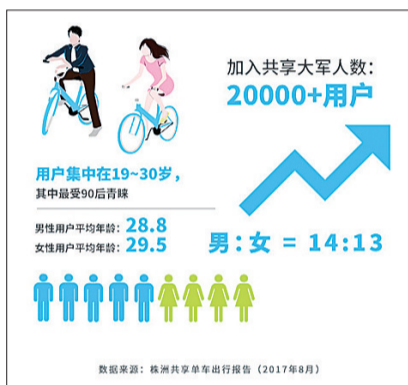

运行首月,2万多人注册共享单车 零遗失展现株洲人文明素质

▲昨日中午,一位市民骑着小鸣经过长江北路 记者 戴凇 摄

本报讯(记者 戴凇 通讯员 江嘉荣)小鸣单车进入株洲已经一个多月了,它到底与我们的生活产生了哪些“化学反应”?据广州悦骑信息科技有限公司8月份数据显示,小鸣单车在株洲注册人数达2万多人,累积骑行11.5万公里。

8月5300辆“小鸣”跑了11.5万公里

“广州悦骑”工作人员介绍,从7月28日小鸣单车正式进驻株洲以来,共投放了5300辆。一个月以来,小鸣单车已为市民服务累积21000人次,累积注册用户数达2万余人。在这些用户中,1990年

出生的用户人数最多,最集中的用户年龄范围为19~30岁,其中男性、女性用户平均年龄分别为28.8岁、29.5岁,男女人数比例基本持平。8月数据显示,小鸣单车在株洲累积骑行距离达到11.5万公里。

市中心商圈成“最热”使用区域

工作人员介绍,根据小鸣单车城市热力图发现,株洲市共享单车最常出发的三大地区为都市购物广场、王府井百货、株洲火车站;到了周末,株洲生活的人们

骑共享单车来往于超市、百货商场、大学、市政府、住宅小区等,最热门地带包括湖南工大东门、株洲市政府、家润多超市等。

1000多个停放点,未丢一辆单车

据了解,小鸣共享单车入驻株洲伊始,就规划设置了2600个电子围栏,目前已建设使用的达到1000多个,平均每隔200~300米设置一个虚拟停车位,基本实现了全城全覆盖。

有数据显示,株洲小鸣单车运营一个月以来,单车遗失率为0。“这个数据反映了株洲市对小鸣单车管理的成效,更充分体现了株洲人的文明程度。”

石峰区大病患者福利来了 医疗自负部分还能再享补偿

本报讯(记者 李卉 通讯员 钟媛媛)大病住院治疗之后,自负部分还能进行再补偿,这是石峰区最近传出的利好消息。近日,石峰区出台《城乡居民大病医疗在再次补偿实施方案》(以下简称《再次补偿方案》)。