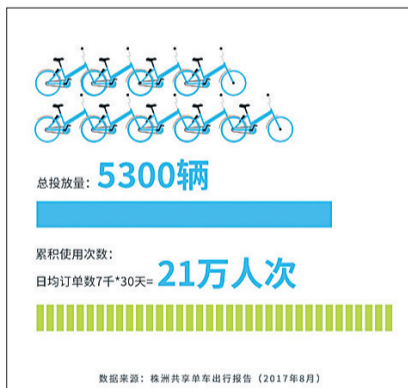

运行首月,2万多人注册共享单车 零遗失展现株洲人文明素质

▲昨日中午,一位市民骑着小鸣经过长江北路 记者 戴凇 摄

本报讯(记者 戴凇 通讯员 江嘉荣)小鸣单车进入株洲已经一个多月了,它到底与我们的生活产生了哪些“化学反应”?据广州悦骑信息科技有限公司8月份数据显示,小鸣单车在株洲注册人数达2万多人,累积骑行11.5万公里。

8月5300辆“小鸣”跑了11.5万公里

“广州悦骑”工作人员介绍,从7月28日小鸣单车正式进驻株洲以来,共投放了5300辆。一个月以来,小鸣单车已为市民服务累积21000人次,累积注册用户数达2万余人。在这些用户中,1990年

出生的用户人数最多,最集中的用户年龄范围为19~30岁,其中男性、女性用户平均年龄分别为28.8岁、29.5岁,男女人数比例基本持平。8月数据显示,小鸣单车在株洲累积骑行距离达到11.5万公里。

市中心商圈成“最热”使用区域

工作人员介绍,根据小鸣单车城市热力图发现,株洲市共享单车最常出发的三大地区为都市购物广场、王府井百货、株洲火车站;到了周末,株洲生活的人们

骑共享单车来往于超市、百货商场、大学、市政府、住宅小区等,最热门地带包括湖南工大东门、株洲市政府、家润多超市等。

1000多个停放点,未丢一辆单车

据了解,小鸣共享单车入驻株洲伊始,就规划设置了2600个电子围栏,目前已建设使用的达到1000多个,平均每隔200~300米设置一个虚拟停车位,基本实现了全城全覆盖。

有数据显示,株洲小鸣单车运营一个月以来,单车遗失率为0。“这个数据反映了株洲市对小鸣单车管理的成效,更充分体现了株洲人的文明程度。”

石峰区大病患者福利来了 医疗自负部分还能再享补偿

本报讯(记者 李卉 通讯员 钟媛媛)大病住院治疗之后,自负部分还能进行再补偿,这是石峰区最近传出的利好消息。近日,石峰区出台《城乡居民大病医疗在再次补偿实施方案》(以下简称《再次补偿方案》)。