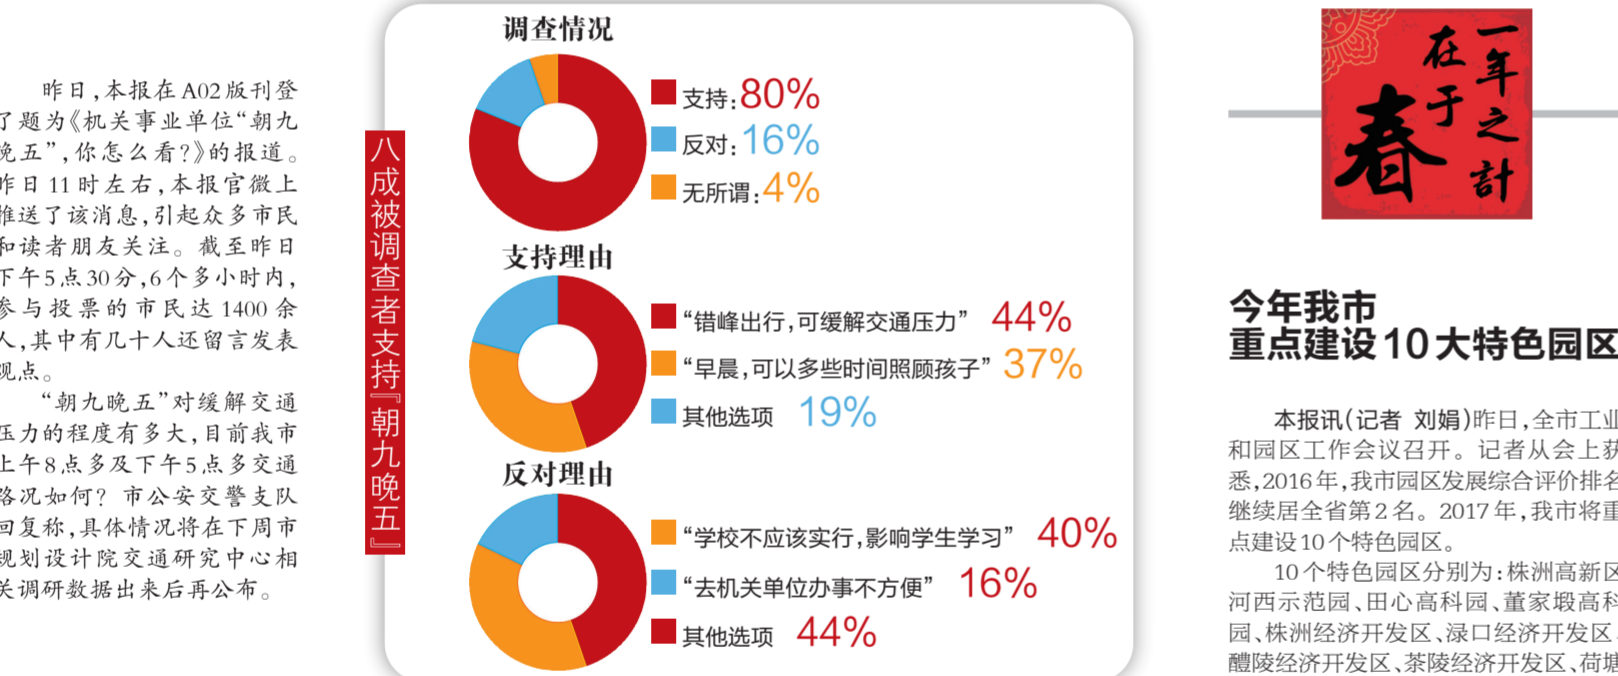

买理财 来浦发银行

产品名称	起售金额	期限	募集期	预期年化收益率	销售渠道
同享盈增利之理财新客专属计划	5万	188天	3月1日-3月6日	4.70%	柜面、网银、手机银行、微信银行
同享盈增利之特别计划	5万	88天	2月27日-3月3日	4.60%	
同享盈增利之悦享计划	5万	123天	2月27日-3月3日	4.45%	
同享盈增利之悦享计划	5万	389天	2月27日-3月3日	4.55%	

理财非存款,产品有风险,投资需谨慎。

理财热线 株洲支行营业部:株洲市天元区天台路123号华晨茂尚都一楼,28661011
株洲北江支行:株洲市天元区长江北路16号招商大厦二楼,22957666
株洲建设路支行:株洲市芦淞区建设南路99号九天国际广场一楼,28661055
株洲新华小微支行:株洲市荷塘区新华东路1468号荷塘区政府右侧,28661014

1000万资金,100套房!

醴陵砸重金招募人才

全日制硕士研究生至少补助19万元;全日制博士研究生至少补助39.5万元

本报讯(记者 温琳 通讯员 黎波 廖蔚佳)记者昨日从醴陵市委宣传统战部获悉,醴陵市面向社会公开招聘100名全日制研究生以上学历高层次人才。为吸引高层次人才来醴创新创业,醴陵市委安排1000万元创新创业资金和100套总价价值1000万元的公租房用于这次高层次人才招聘。

据了解,醴陵市将在科技创新、重点产业、教育医疗等公共服务领域,吸引一批国内外高层次人才和团队来醴创业。其中全日制硕士研究生来醴就业,签订5年劳动合同并稳定工作一年以上的,给予安家费4-6万元,安排一套价值10万元左右的公租房作为周转房使用,在五年服务期内购买首套房100平方米以下的给予2万元补助,100平方米以上的给予4万元补助,契税返还约1万元。每位全日制硕士研究生至少补助19万元。全日制博士研究生来醴就业,签订5年劳动合同并稳定工作一年以上的,给予安家费11-20万元,株洲市“万名人才计划”安排专项补贴7.5万元,安排一套价值10万元左右周转房的使用权,在五年服务期内购买首套房的给予购房补贴1000元/平方米补助(18万元封顶),返还契税约1万元。每位全日制博士研究生至少补助39.5万元。

报名网址: <http://rsj.zhuzhou.gov.cn/c935/20170227/i408158.html>
<http://rsj.liling.gov.cn/c5894/20170227/i408108.html>

“朝九晚五”该不该在学校推行争议最大

调查 学校推行“朝九晚五”争议大

据统计,微信留言的市民中,约三分之二都是关于学校是否应该推行“朝九晚五”。记者昨从芦淞区教育局、荷塘区教育局、石峰区教育局等部门获悉,虽然各区党政机关均实行“朝九晚五”作息制度,但学校并未同步。

在荷塘区某机关工作的邓女士就留言称,“还是学校适合推迟一小时上课,推迟一小时放学,同步才行,不然放学孩子去哪里”。其他赞同的市民留言,多从孩子成长方面来考虑,比如微信“日出西边”说,支持学校实行“朝九晚五”,这样就不用担心孩子睡眠不足、没时间吃营养早餐了;微信“ANNA”说,学校一定要先实施,特别是小学生,每天都起那么早,根本没有足够的睡眠,影响身心健康。

不过,也有许多市民反对学校推行“朝九晚五”。微信“娜娜不一样”就表示,“我们都是8点上班,如果学校到9点上课,那谁来送她们上学呀?”微信“耶柳司隐”说,不建议学校实行“朝九晚五”,因为有些学生有午休习惯,如果午休时间不够,影响其学习效率。同时,还有市民称,早上是记忆的黄金时期,学生太迟上学不利于学习。

另悉,去年9月,我市一媒体曾做过调查,在家长的上班时先改成“朝九晚五”的前提下,近9成被调查者支持城区小学生推迟半小时入学。

政协委员彭小英建议:对城区各小学实行弹性管理

市政协委员、九方小学校长彭小英建议,市教育局对城区各小学实行弹性管理,由各学校根据实际情况选择规定学生在8:00-8:30间到校。“这样可以保证小学生的睡眠和营养,让他们有充沛精力学习和运动。”彭小英说,这对于某些城区中心学校附近的交通拥堵情况也将有所改善。

(记者 陈正明)

觅缘 戴婚帽单身

鸡动2017年来了,感恩回馈,其它婚介未成功征婚者可申请50元体验,预约哦。

50元体验 英雄创办 美女主持 假一罚十 保密性强 高端私密 杜绝虚假 推出先服务后收费 凡推荐单身送旅游 单身信息多 请来电话咨询 女未25岁164大学 主持人 靓丽15173349801 女未30岁硕士 事业单位 独立 懂事28118100 女未35岁医生 大方可爱 女未40岁 事业单位 文静 15273387552 女未44岁 企业家 实在 为人很好 房车齐28118122 女未46岁 退休女成家 女未50岁 公务员 女儿 开明 随和28118100 女未55岁 医师 有房 女儿 女未59岁 退休 显年轻 气质 男未29岁 生意 有车 房 男未35岁 174 公务员 男未38岁 175 本 多才多艺 本科学历28118122 男未40岁 175 事业单位 男未46岁 某局 干部 有房 男未50岁 172 公务员 干部 男未52岁 医生 170 有房 男未60岁 173 大学老师 男未65岁 171 公务员

22656789 28118122 加盟18907332205 QQ10767251 地址:市中心王府井公寓B座25楼

晚报广告部 288811169

今年我市重点建设10大特色园区

本报讯(记者 刘娟)昨日,全市工业园区工作会议召开。记者从会上获悉,2016年,我市园区发展综合评价排名继续居全省第2名。2017年,我市将重点建设10个特色园区。

10个特色园区分别为:株洲高新区河西示范园、田心高科园、董家墩高科园、株洲经济开发区、渌口经济开发区、醴陵经济开发区、茶陵经济开发区、荷塘工业集中区、攸县工业集中区、炎陵工业集中区。

即日起 交警严查六类重点违法

本报讯(记者 温琳 通讯员 彭晚华)昨日,记者从市公安局交警支队获悉,为确保全国“两会”和党的十九大胜利召开,即日起至6月7日,全市交警部门将严抓公路客运车辆、旅游包车、危化品运输车、校车、“营转非”大客车及微型面包车等“六类重点车辆”,严查超员超速、疲劳驾驶、涉牌涉证、酒驾毒驾、违法载人、违法占道“六类重点违法”。

集中整治期间,对查获的严重交通违法行为,将严格按照相关法律法规的规定,依法处罚到位,并将严重违法违法行为在媒体进行曝光。