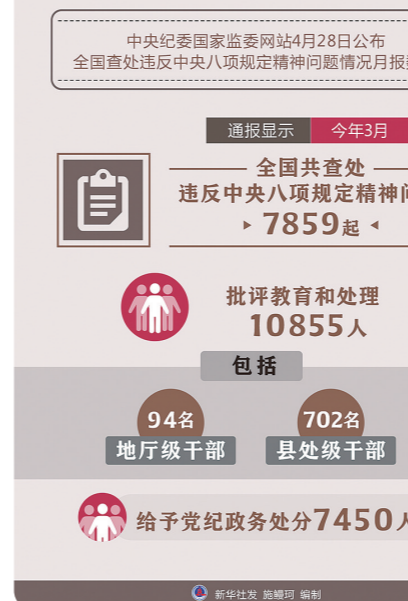

据以色列公共广播公司25日报道,以色列军方当天在战时内阁会议上表示,已完成对拉法发起地面行动的准

4月27日在加沙地带北部一所学校内拍摄的巴勒斯坦民众。新华社发(阿卜杜勒拉赫曼·萨拉马 摄)

备。以色列国防军总参谋长哈莱维表示,在拉法的作战计划已提交给“政治层面”,军方将在接到命令后行动。

另据巴勒斯坦电视台27日报道,以色列军队当天空袭加沙地带南部和中部多个地区,造成至少16人死亡。

3月全国查处违反中央八项规定精神问题7859起

中央网信办开展“清朗·打击违法信息外链”专项行动

据新华社北京4月28日电 记者28日从中央网信办获悉,为集中整治人民群众反映强烈的违法信息外链问题,中央网信办近日印发通知,在全国范围内部署开展为期2个月的“清朗·打击违法信息外链”专项行动,聚焦违法信息外链问题多发多发的8个重点环节开展整治。

据悉,8个重点环节包括账号环节,评论环节,群圈环节,直播、短视频环节,生活服务环节,浏览器、搜索引擎环节,电商环节,涉未成年人版块环节。其中,账号环节,整治在账号头像、昵称、简介、签名、封面等位置,发布含有违法网址链接等内容。评论环节,整治在热门话题评论区、弹幕等环节,发布带有非法网址的信息。群圈环节,整治发布含有色情、诈骗等